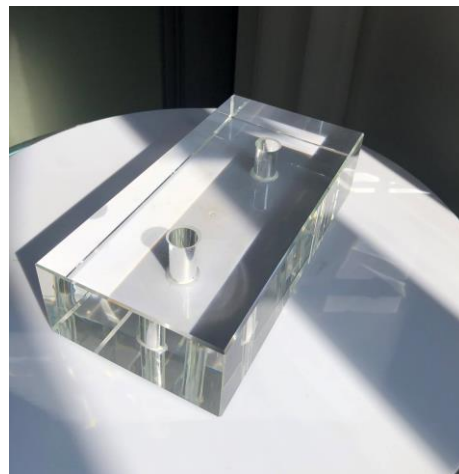

КС19 Размер:
50*100*200mm