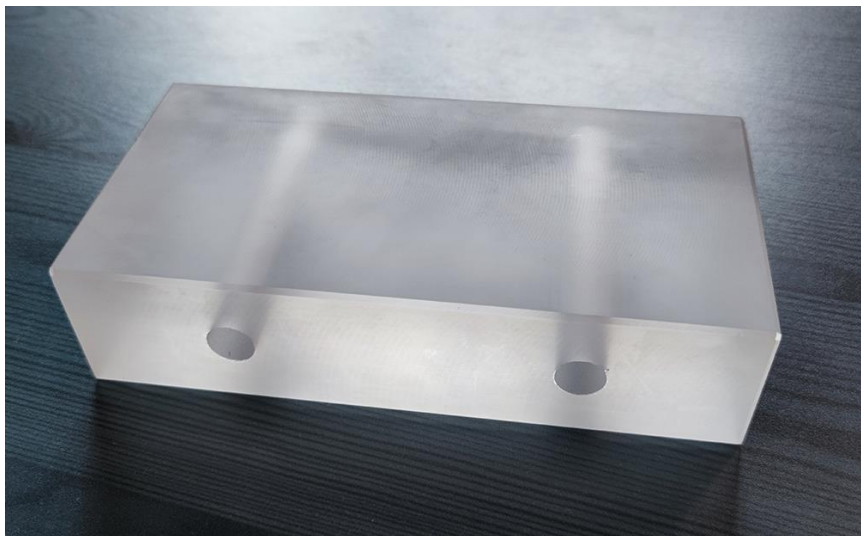

RAVIGA

Прозрачные стеклянные кирпичи

КС22 Размер:
50*100*200mm