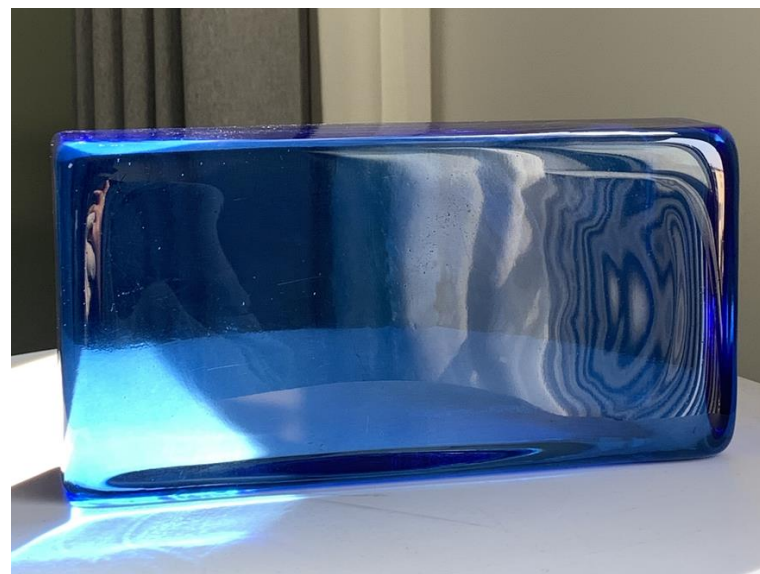

# Оригинальные цветные стеклянные кирпичи

КС49 Размер:  
50\*100\*200mm

Размер: 50\*100\*200mm

Размер: 50\*100\*200mm

RAVIGA